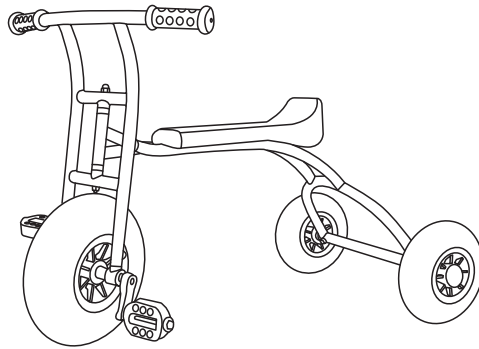

ROOKIE  
DREIRAD „ROOKIE“  
TT ROOKIE

**1**

**4-6 years**

**beleduc Lernspielwaren GmbH**  
Heinrich-Heine-Weg 2  
09526 Olbernhau / Germany  
[www.beleduc.de](http://www.beleduc.de)

**J** — Front wheel cap  
**I** — Washer  
**H** — Bolt

**2**

**A** — Front fork assembly  
**B** — Seat and saddle assembly  
**C** — Main frame